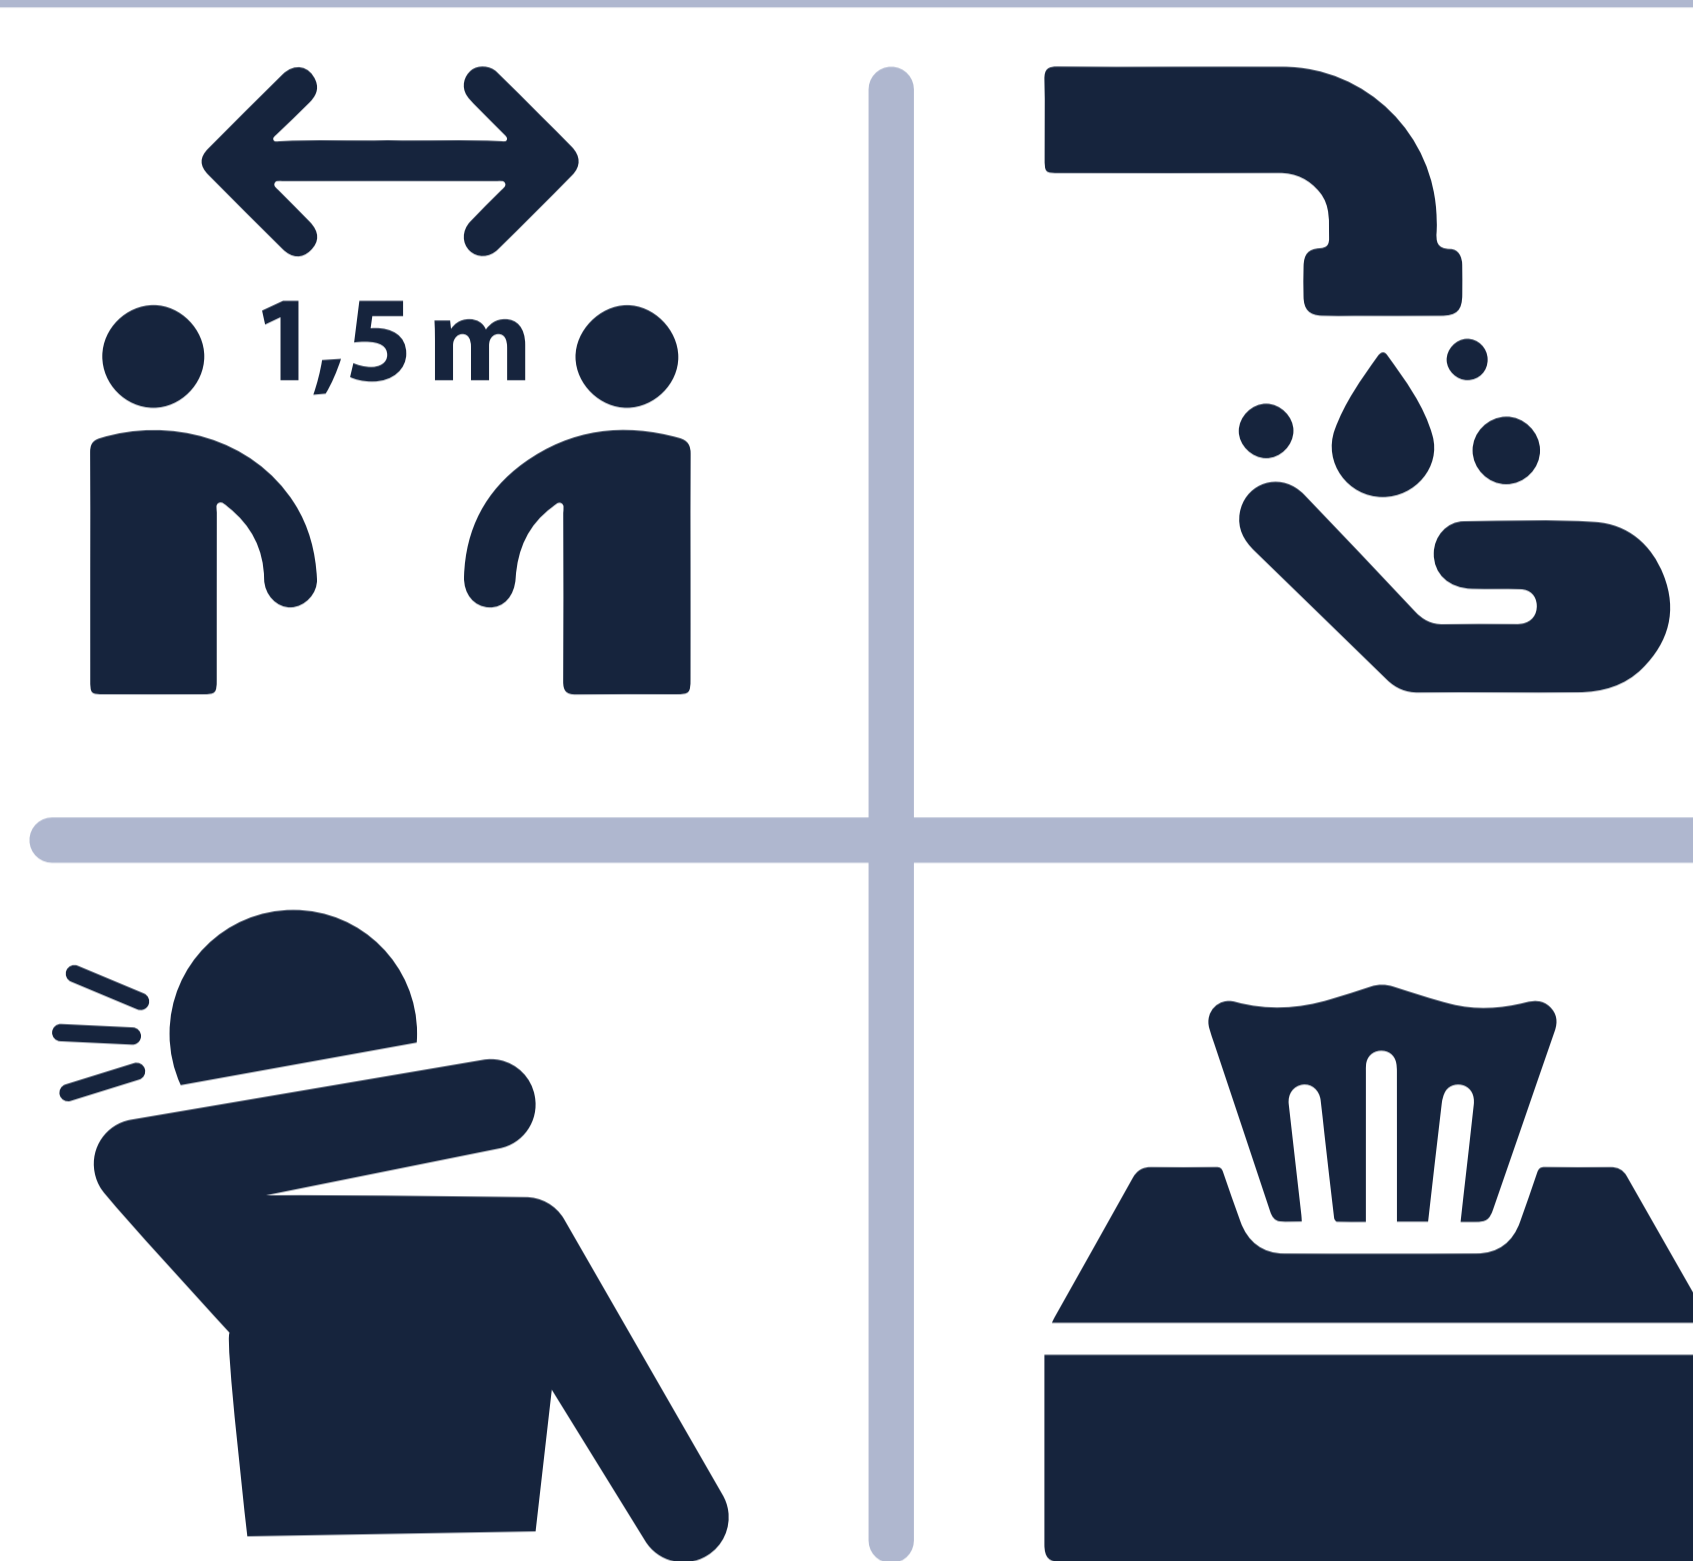

Per gezin gaat er 1 persoon naar binnen.

- Houd altijd 1,5 meter afstand tot elkaar
- Was met grote regelmaat de handen
- Hoesten en niezen in de elleboog
- Gebruik papieren zakdoekjes waar nodig

Check-gesprek op locatie:  
Ben je gezond?

# Huisregels Ruilwinkels SMWO

Gors   
mensgerichte  
ondersteuning

Onze Ruilwinkel is alleen op afspraak geopend.  
Geen afspraak? Geen ruilmogelijkheid.

Kom op de afgesproken tijd naar  
de Ruilwinkel. Niet eerder.  
Wacht op de aangegeven plaats.