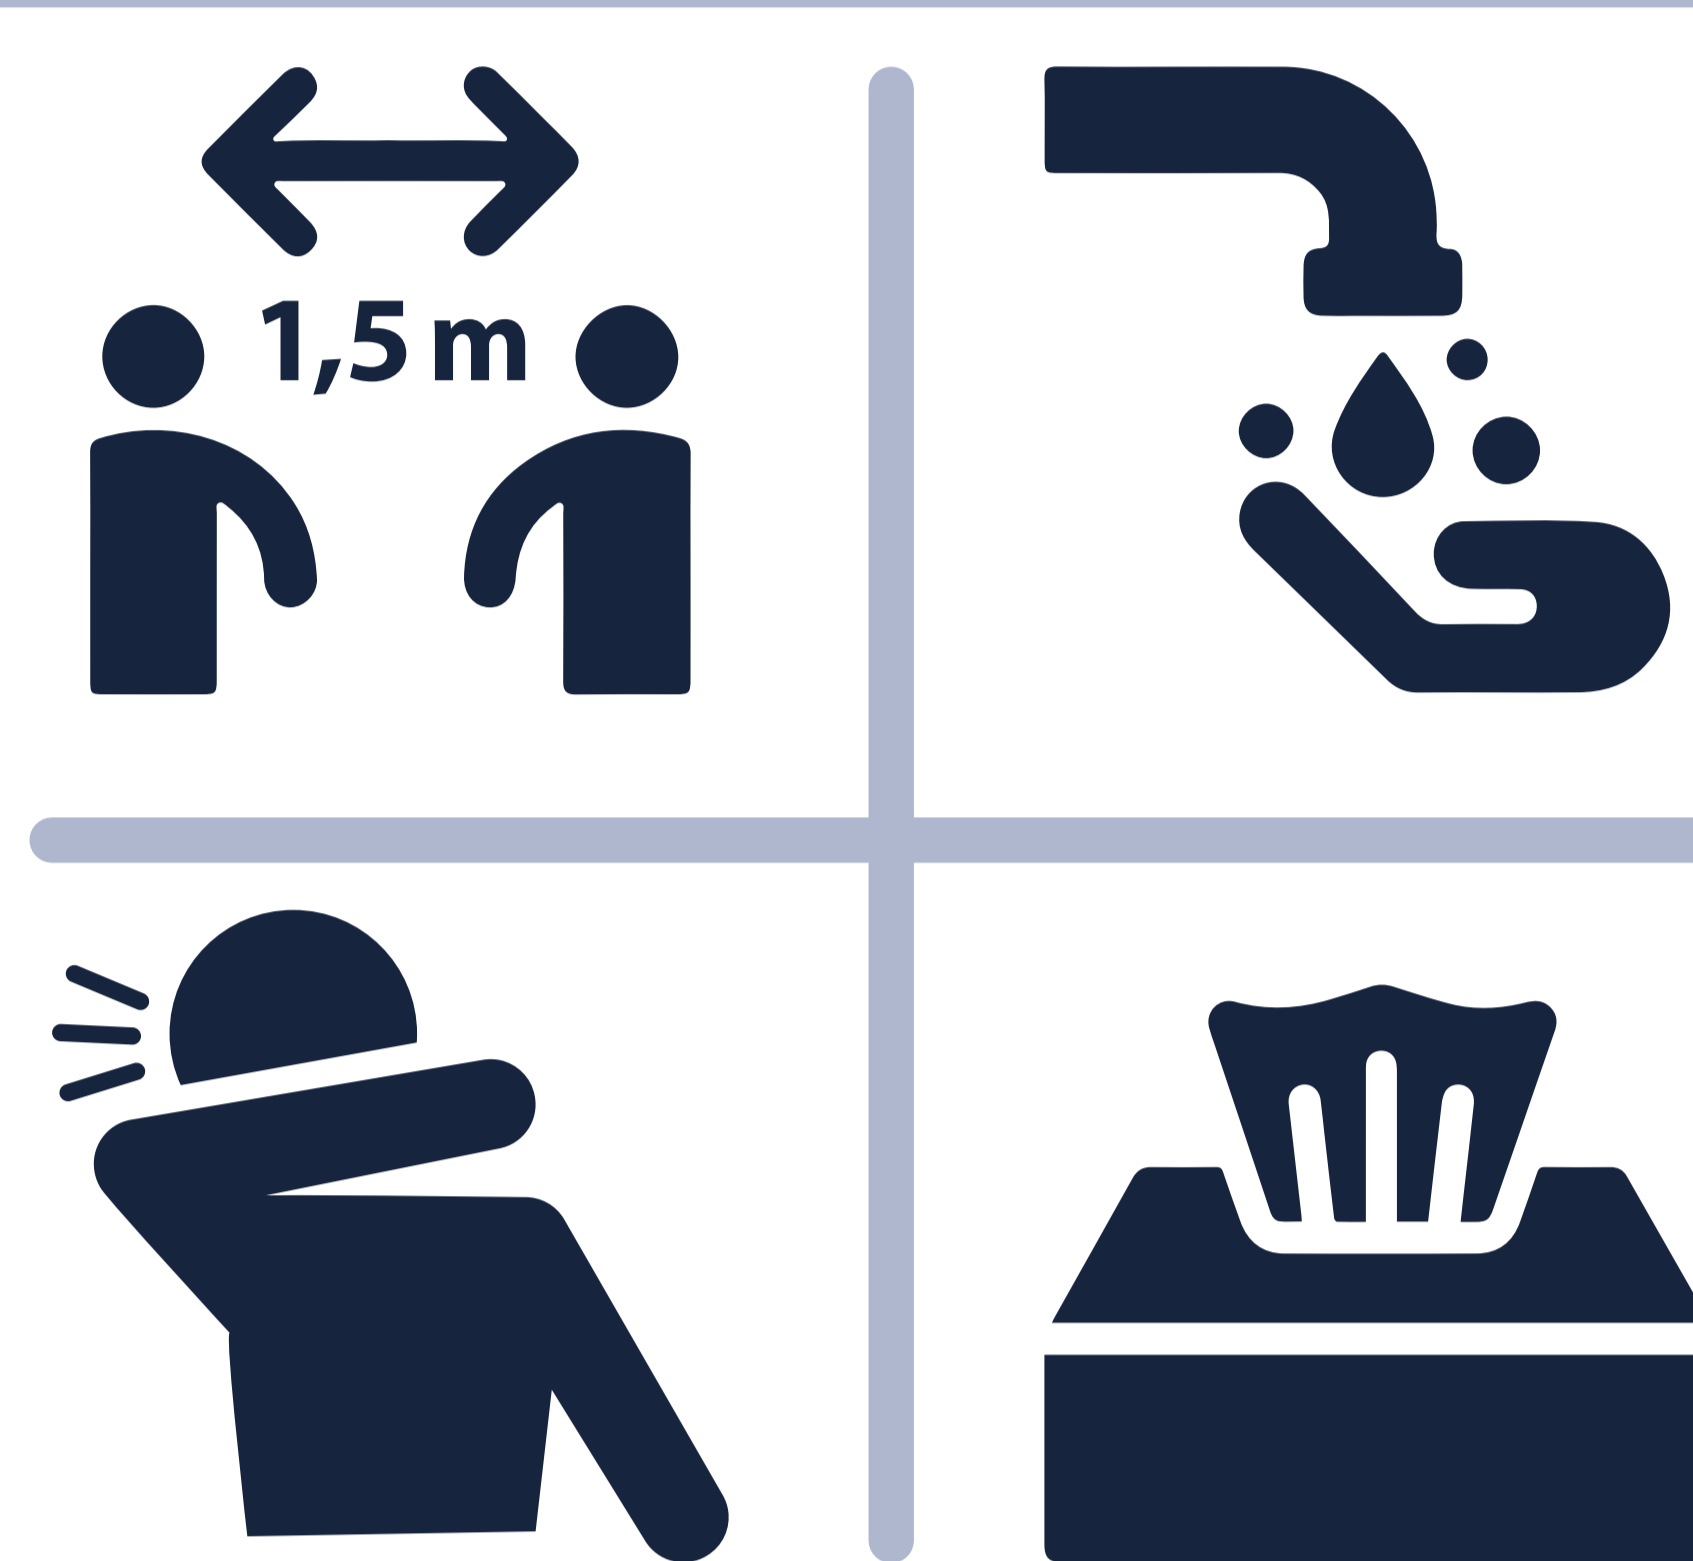

Per gezin gaat er 1 persoon naar binnen.

- Houd altijd 1,5 meter afstand tot elkaar
- Was met grote regelmaat de handen
- Hoesten en niezen in de elleboog
- Gebruik papieren zakdoekjes waar nodig

Check-gesprek op locatie:  
Ben je gezond?

Bij binnenkomst  
handen desinfecteren.

Volg aanwijzingen op van personeel  
en volg de looproute in de Ruilwinkel.

Maximaal aantal spullen per klant.

Geen grotere spullen inzake veiligheid  
en loopruimte (bankstellen stoelen e.d.)